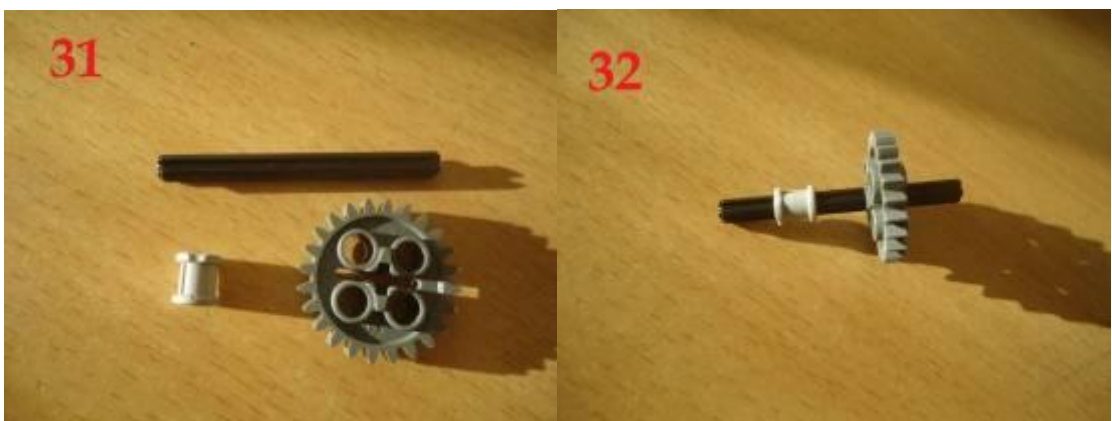

1. Возьмем из набора серую платформу, на которой будем собирать нашу птичку

2. Собираем лапки нашей птичке и устанавливаем на платформу

3. Продолжаем собирать лапки:

4. Полученные лапки прикрепим к корпусу, который мы постепенно соберем. Первое, что мы соберем – это грудку нашей птички:

5. Отлично, соберем голову птичке, а вернее механизм, с помощью которого наша птичка будет клевать:

6. Соединим компоненты нашего механизма:

И получим:

7. Ну а как же голова нашей птички? Так вот она:

Продолжаем собирать голову нашей птичке и присоединим к механизму, собранный нами ранее:

8. Для того, чтобы на голова у птички вращалась, необходимо собрать крылышки:

9. Из последнего фото следует, что необходим механизм, для вращения головы птицы, сейчас мы его и сделаем:

10. Соединим крылышки и голову птички: