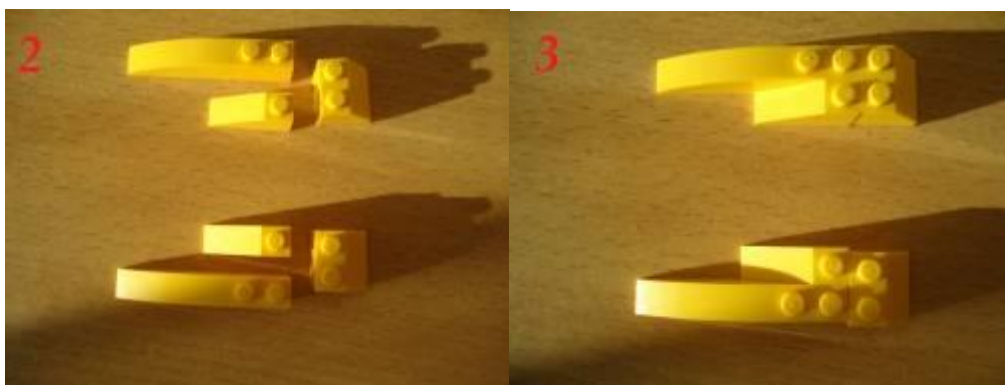

Накормим птиц зимой

Для того чтобы собрать птичку нам понадобится один набор LEGO WeDo 1.0. Также необходим дополнительный, ресурсный набор к LEGO WeDo 1.0, чтобы собрать кормушку.

Итак, начнем

В процессе сборки мы получим вот такую модель:

1. Возьмем из набора серую платформу, на которой будем собирать нашу птичку

2. Собираем лапки нашей птичке и устанавливаем на платформу

3. Продолжаем собирать лапки:

4. Полученные лапки прикрепим к корпусу, который мы постепенно соберем. Первое, что мы соберем – это грудку нашей птички:

8. Для того, чтобы на голова у птички вращалась, необходимо собрать крылышки:

9. Из последнего фото следует, что необходим механизм, для вращения головы птицы, сейчас мы его и сделаем:

10. Соединим крылышки и голову птички: