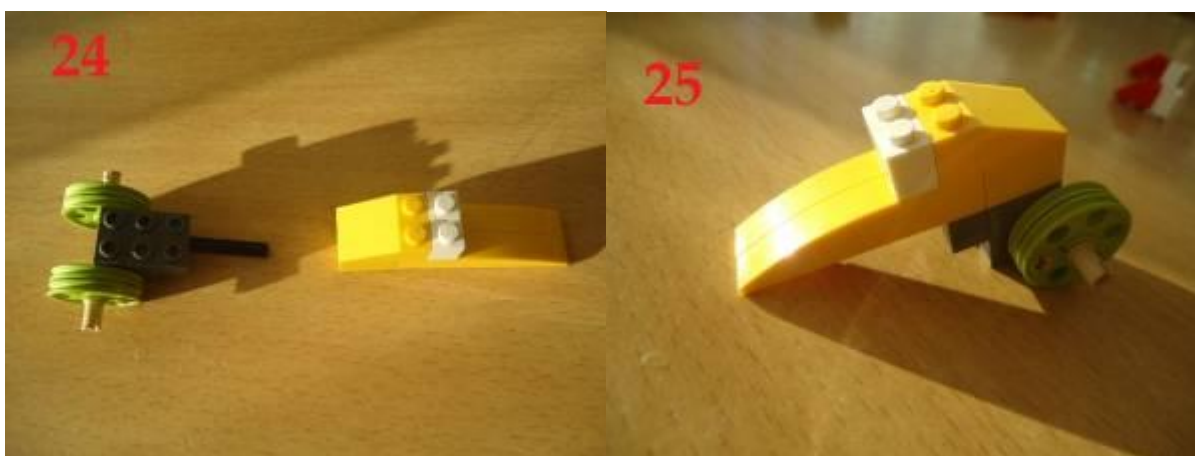

1. Возьмем из набора серую платформу, на которой будем собирать нашу птичку

2. Собираем лапки нашей птичке и устанавливаем на платформу

3. Продолжаем собирать лапки:

4. Полученные лапки прикрепим к корпусу, который мы постепенно соберем. Первое, что мы соберем – это грудку нашей птички:

5. Отлично, соберем голову птичке, а вернее механизм, с помощью которого наша птичка будет клевать:

6. Соединим компоненты нашего механизма:

И получим:

7. Ну а как же голова нашей птички? Так вот она:

Продолжаем собирать голову нашей птичке и присоединим к механизму, собранный нами ранее:

8. Для того, чтобы на голова у птички вращалась, необходимо собрать крылышки:

9. Из последнего фото следует, что необходим механизм, для вращения головы птицы, сейчас мы его и сделаем:

10. Соединим крылышки и голову птички: