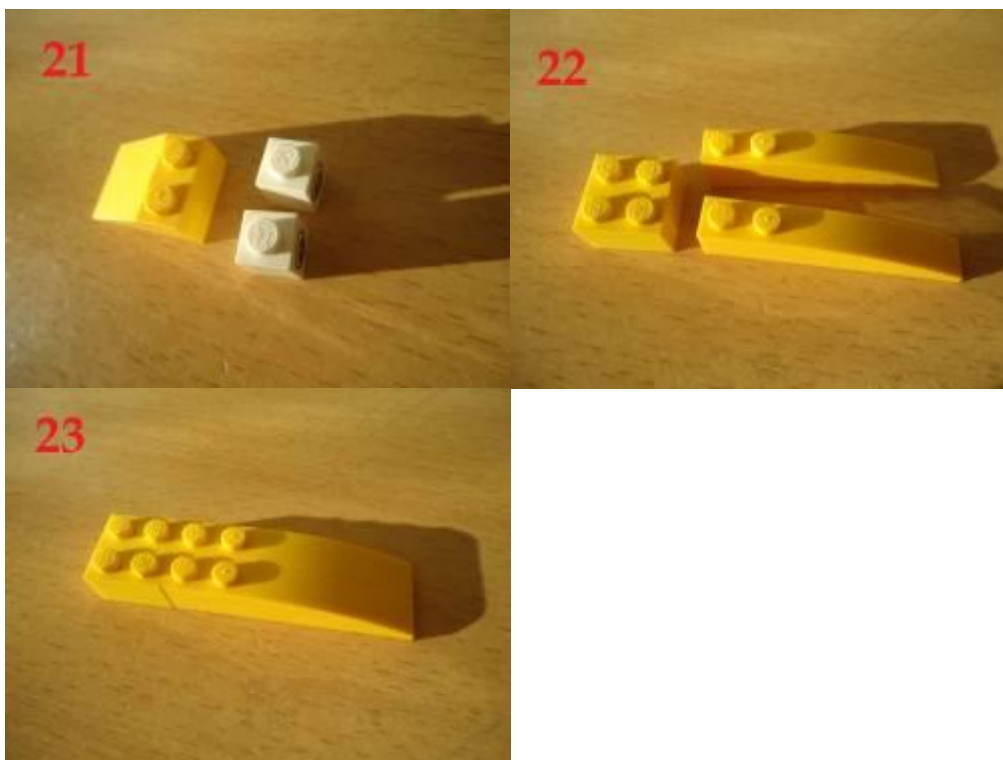

1. Возьмем из набора серую платформу, на которой будем собирать нашу птичку

2. Собираем лапки нашей птичке и устанавливаем на платформу

3. Продолжаем собирать лапки:

4. Полученные лапки прикрепим к корпусу, который мы постепенно соберем. Первое, что мы соберем – это грудку нашей птички:

5. Отлично, соберем голову птичке, а вернее механизм, с помощью которого наша птичка будет клевать:

6. Соединим компоненты нашего механизма:

И получим:

7. Ну а как же голова нашей птички? Так вот она:

Продолжаем собирать голову нашей птичке и присоединим к механизму, собранный нами ранее:

8. Для того, чтобы на голова у птички вращалась, необходимо собрать крылышки:

9. Из последнего фото следует, что необходим механизм, для вращения головы птицы, сейчас мы его и сделаем:

10. Соединим крылышки и голову птички: