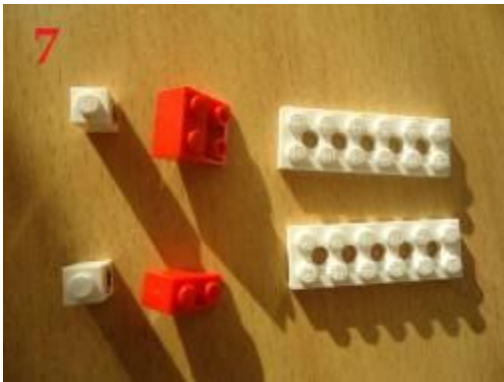

Накормим птиц зимой

Для того чтобы собрать птичку нам понадобится один набор LEGO WeDo 1.0. Также необходим дополнительный, ресурсный набор к LEGO WeDo 1.0, чтобы собрать кормушку.

Итак, начнем

В процессе сборки мы получим вот такую модель:

1. Возьмем из набора серую платформу, на которой будем собирать нашу птичку

2. Собираем лапки нашей птичке и устанавливаем на платформу

3. Продолжаем собирать лапки:

4. Полученные лапки прикрепим к корпусу, который мы постепенно соберем. Первое, что мы соберем – это грудку нашей птички:

8. Для того, чтобы на голова у птички вращалась, необходимо собрать крылышки:

9. Из последнего фото следует, что необходим механизм, для вращения головы птицы, сейчас мы его и сделаем:

10. Соединим крылышки и голову птички: