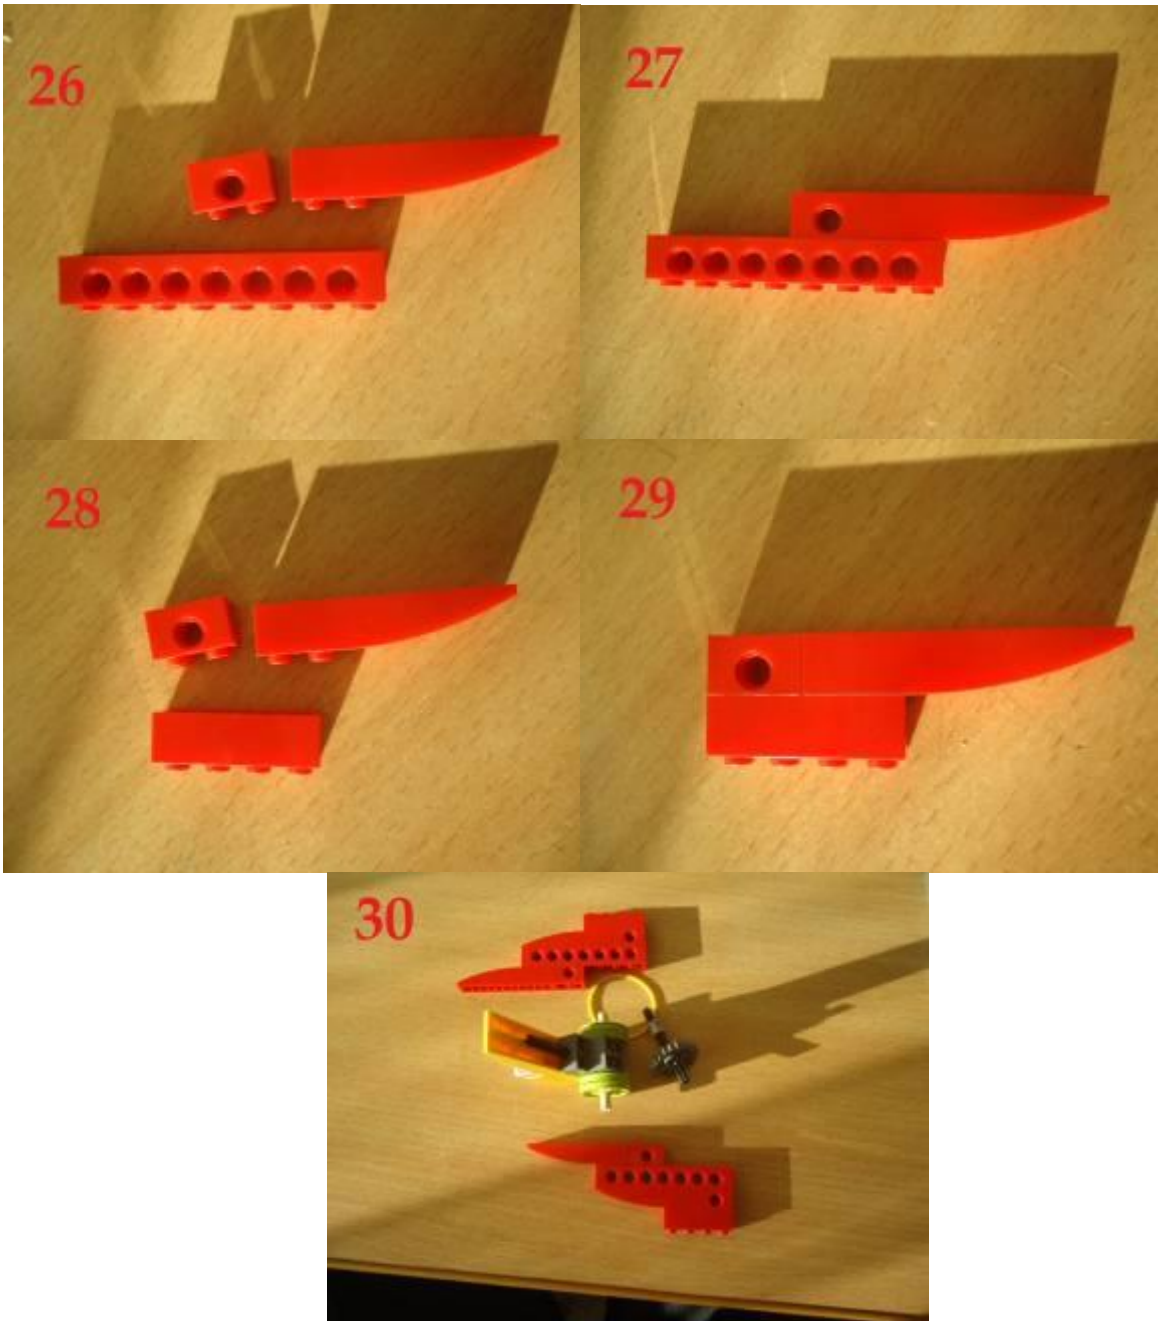

1. Возьмем из набора серую платформу, на которой будем собирать нашу птичку

2. Собираем лапки нашей птичке и устанавливаем на платформу

3. Продолжаем собирать лапки:

4. Полученные лапки прикрепим к корпусу, который мы постепенно соберем. Первое, что мы соберем – это грудку нашей птички:

5. Отлично, соберем голову птичке, а вернее механизм, с помощью которого наша птичка будет клевать:

6. Соединим компоненты нашего механизма:

И получим:

7. Ну а как же голова нашей птички? Так вот она:

Продолжаем собирать голову нашей птичке и присоединим к механизму, собранный нами ранее:

8. Для того, чтобы на голова у птички вращалась, необходимо собрать крылышки:

9. Из последнего фото следует, что необходим механизм, для вращения головы птицы, сейчас мы его и сделаем:

10. Соединим крылышки и голову птички: